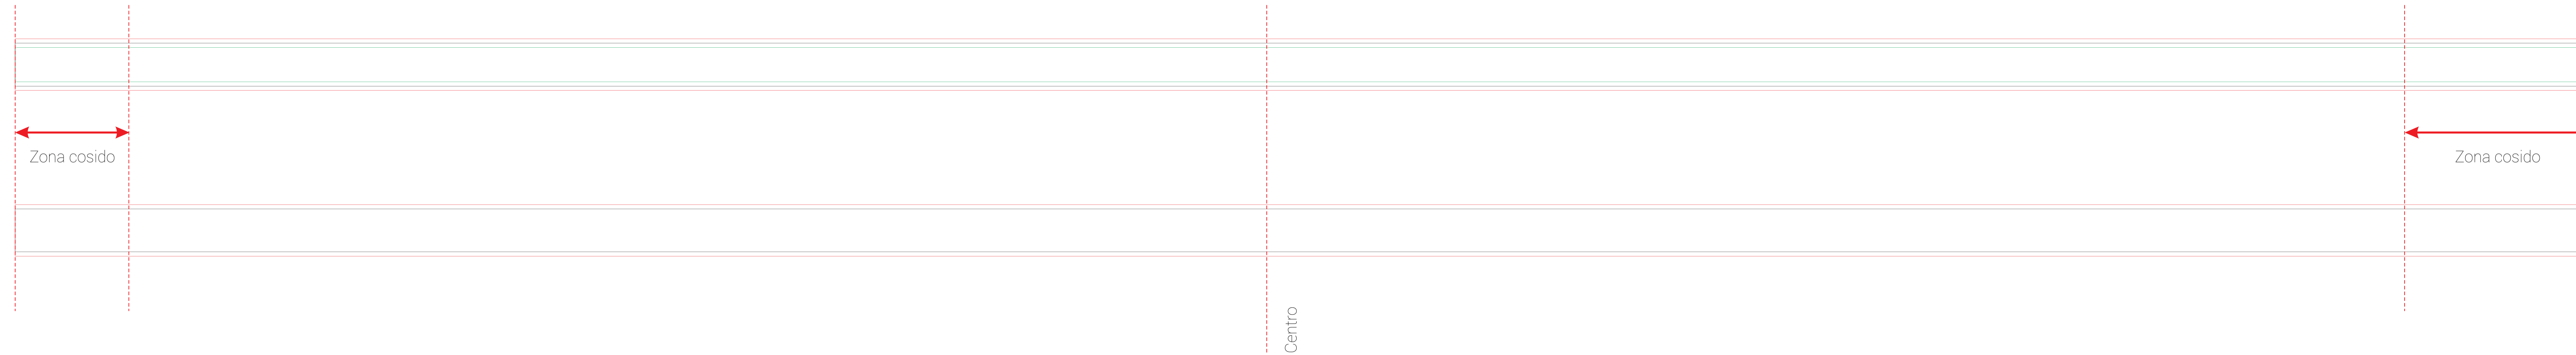

Zona seguridad

Zona corte

Zona sangrado

Lanyard - 15mm

¡ATENCIÓN! Eliminar todas las marcas de seguridad, corte y sangrado antes de guardar el diseño en pdf.

Anverso

Reverso