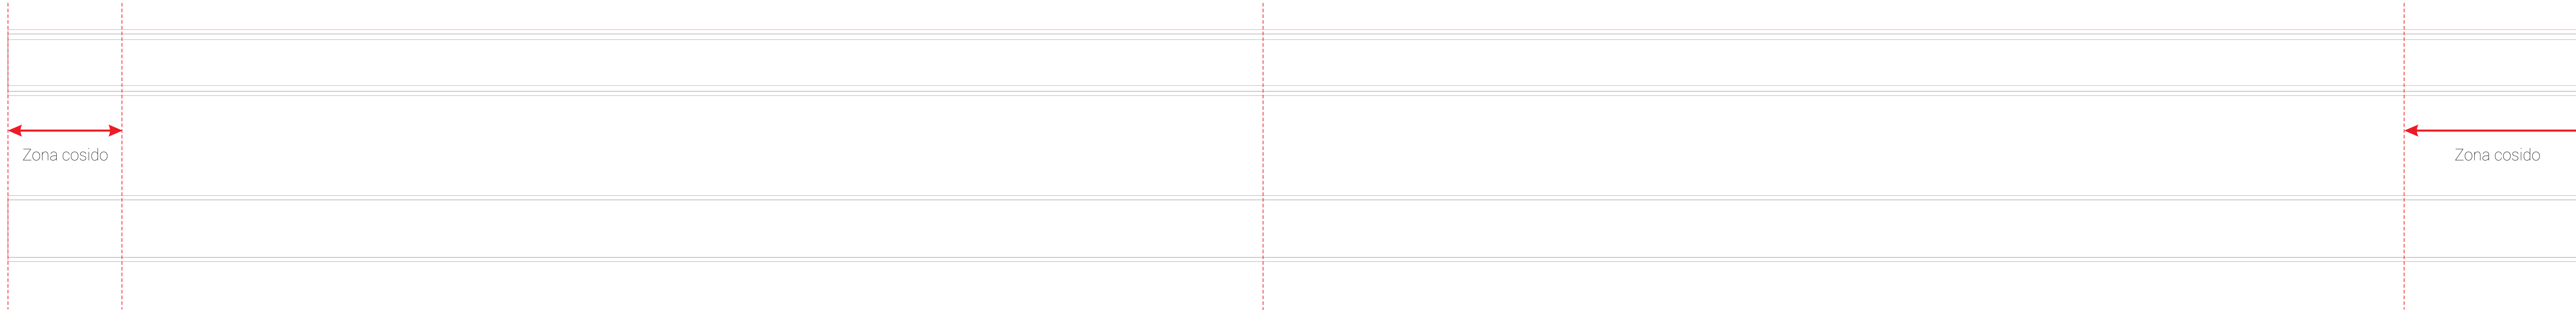

Zona seguridad

Zona corte

Zona sangrado

Lanyard - 20mm

¡ATENCIÓN! Eliminar todas las marcas de seguridad, corte y sangrado antes de guardar el diseño en pdf.

Anverso

Reverso

Centro